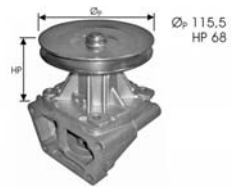

C.C. kW/CV

DOLZ
Φ
D
□

FIAT

Uno (146) (1/1983>10/1989)

0.9	903	33/45	146A.000	01/83-1989	S103			
				01/83-1989	S113			
			146A1.000	03/83-11/85	S103			
				03/83-11/85	S113			
1.0	999	33/45	156A2.000	11/85-1989	S161			
1.1	1116	40/55	138B.000	11/85-1989	S134	S135		
		44/60	146A4.000	11/85-1989	S134	S135		
				11/85-1989	S161			
1.3	1301	52/70	138B2.000	04/83-1989	S134	S135		
1.3 Turbo ie	1301	74/100	146A2.000	03/85-1989	S136	S136ST		
1.3D	1301	33/45	127A5.000	05/83-1986		S148	S348	
1.4TD	1367	52/71	146B3.000	04/86-1989	S170			

S134

S148