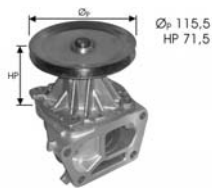

C.C. kW/CV

DOLZ
Φ
D
□

FIAT

Uno (146) (1/1983>10/1989)

0.9	903	33/45	146A.000	01/83-1989	S103			
				01/83-1989	S113			
			146A1.000	03/83-11/85	S103			
				03/83-11/85	S113			
1.0	999	33/45	156A2.000	11/85-1989	S161			
1.1	1116	40/55	138B.000	11/85-1989	S134	S135		
		44/60	146A4.000	11/85-1989	S134	S135		
				11/85-1989	S161			
1.3	1301	52/70	138B2.000	04/83-1989	S134	S135		
1.3 Turbo ie	1301	74/100	146A2.000	03/85-1989	S136	S136ST		
1.3D	1301	33/45	127A5.000	05/83-1986		S148	S348	
1.4TD	1367	52/71	146B3.000	04/86-1989	S170			

S170