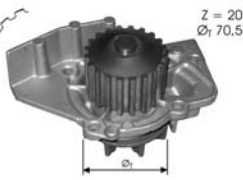

C.C. kW/CV

DOLZ
Φ
D
□

PEUGEOT

307 (3/2001>6/2005)

1.6HDi	1560	66/90	DV6ATED4	03/05-06/05	C129		
1.6HDi 16V	1560	81/110	DV6TED4	07/04-06/05	C129		
1.6i 16V	1587	81/110	TU5JP4	03/01-06/05	C113		
2.0HDi	1997	66/90	DW10TD	03/01-03/05	C120		
		79/107	DW10ATED	09/01-06/05	C120		
2.0HDi 16V	1997	100/136	DW10BTED4	04/04-06/05	C127		
2.0i 16V	1997	100/138	EW10J4	03/01-04/05	C138	C144	
						C154	
		102/141	EW10A	03/05-06/05	C138	C144	C154
		130/177	EW10J4S	09/03-06/05	C138	C144	C154

307 Restyling (6/2005>)

1.4i 16V	1360	66/90	ET3J4	06/05-	C134		
1.6HDi 16V	1560	66/90	DV6ATED4	06/05-	C129		
		81/110	DV6TED4	06/05-	C129		
1.6i 16V	1587	81/110	TU5JP4	06/05-	C113		
1.6i 16V BioFlex	1587	82/112	TU5JP4	07/07-	C113		
				07/07-	R135		
2.0HDi	1997	66/90	DW10TD	12/06-	C120		
2.0HDi 16V	1997	100/136	DW10BTED4	06/05-	C127		
2.0i 16V	1997	102/141	EW10A	06/05-	C138	C144	
						C154	
		130/177	EW10J4S	06/05-	C138	C144	C154

308 (9/2007>)

1.4VTi 16V	1397	70/95	EP3	09/07-	C136		
		72/98	EP3C	10/10-	C136		
1.6HDi 16V	1560	66/90	DV6ATED4	09/07-	C129		
		81/110	DV6TED4	09/07-	C129		
1.6i 16V Bioflex	1587	81/110	TU5JP4/FF	04/10-	C113		
1.6VTi 16V	1598	88/120	EP6/EP6C	09/07-	C136		
1.6THP 16V	1598	103/140	EP6DT	09/07-	C136		Auto
		110/150	EP6DT	09/07-	C136		
		115/156	EP6CDT	04/10-	C136		
		128/175	EP6DTS	03/08-	C136		
2.0HDi 16V	1997	100/136	DW10BTED4	07/10-	C136		
		100/136	DW10BTED4	09/07-	C127		
		103/140	DW10BTED4	10/09-	C127		

C113

C120

C127

C129

C134

C136

C138

C144

C154

R135