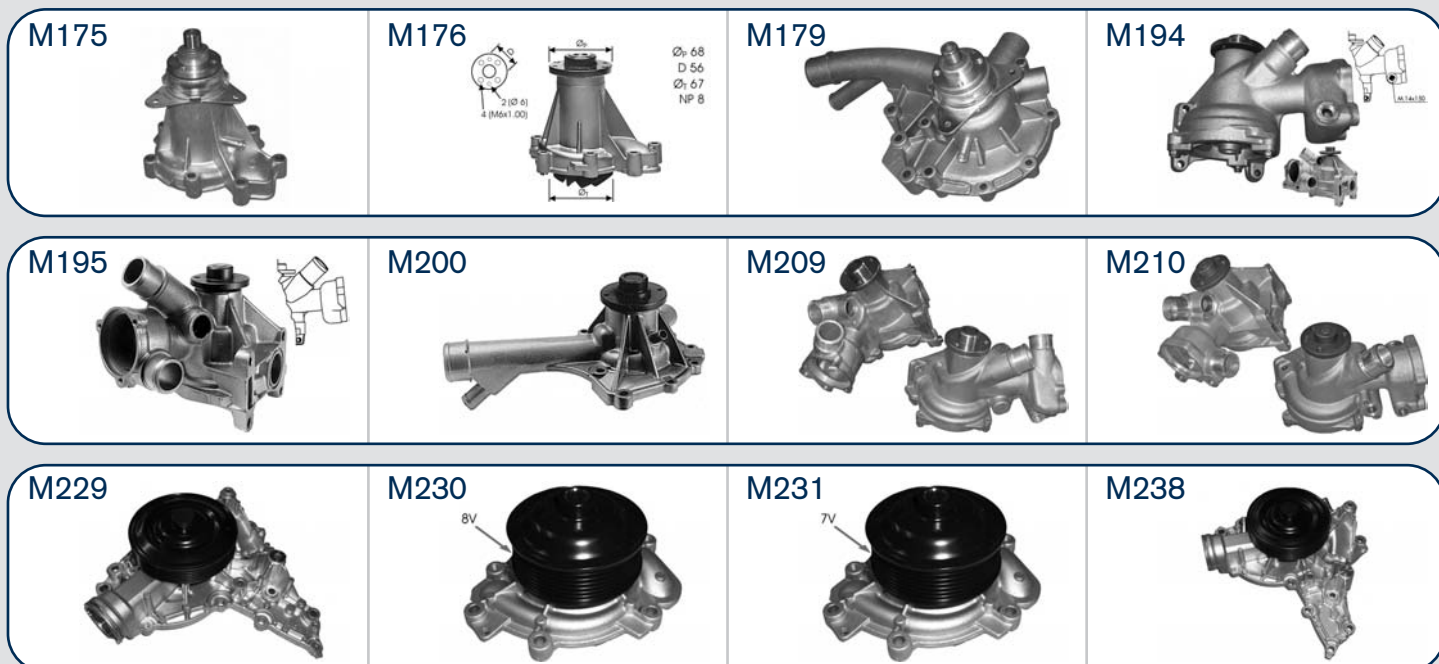

C.C.	KW/CV			DOLZ			
					Φ	⊥	□	
MERCEDES								
C (204) (1/2007>)								
C 280 3.0i V6 24V	2996	170/231	272.948 272.947	01/07-06/09 01/07-	M229 M229			
C 320 3.0CDI V6 24V	2987	165/224	642.961	05/07-10/07 10/07-	M231 M230			>Mt:40582550 Mt:40582550>
			642.960	05/07-11/07 11/07-	M231 M230			>Mt:40582550 Mt:40582550>
				10/08-	M238			7G-Tronic
C 320 3.0CGI BE V6 24V	3498	215/292	272.982	10/08-	M238			
C 350 3.5i V6 24V	3498	200/272	272.971	01/07-	M229			
E (124) (12/1984>6/1993)								
200 2.0	1997	66/90	102.922	12/84-02/90	M179			
200D 2.0D	1997	55/75	601.912	12/84-06/93	M175			
200TD 2.0D	1997	55/75	601.912	03/86-08/91	M176			
200E 2.0i	1997	87/118	102.963	12/84-09/92	M179			
200E 2.0i 16V	1998	100/136	111.940	10/92-06/93	M200			
200TD 2.0D	1997	55/75	601.912	03/86-08/91	M175			
220 CE 2.2i	2199	110/150	111.960	10/92-06/93	M200			
230E 2.3i	2299	97/132	102.982	12/84-09/92	M179			
250D 2.5D	2497	67/90	602.912	12/84-06/93	M175			
250D 2.5TD Turbo	2497	93/126	602.962	09/88-06/93	M176			
260E 2.6i	2599	118/161	103.943	06/85-09/92	M195			4MATIC
		122/166	103.940	01/85-09/92	M195			
280EL 2.8i	2799	142/193	104.942	10/92-06/93	M209			
300 CE 3.0i	2962	137/186	103.983	05/87-06/93	M195			
300 CE 3.0i 24V	2962	162/220	104.980	07/89-06/93	M210			
300D 3.0D	2996	80/109	603.912	12/84-06/93	M175			
				12/84-06/93	M176			
				09/87-06/93	M176			4MATIC
300D 3.0TD Turbo	2996	105/143	603.963	09/87-06/93	M176			4MATIC
		108/147	603.960	09/87-06/93	M176			
300E 3.0i	2962	137/186	103.983	03/85-09/92	M195			
		138/188	103.985	11/86-09/92	M195			4MATIC
		140/190	103.980	03/85-08/85	M195			
300E 3.0i 24V	2962	162/220	104.980	03/85-09/92	M194			
320 CE 3.2i	3199	162/220	104.992	10/92-06/93	M209			

MERCEDES