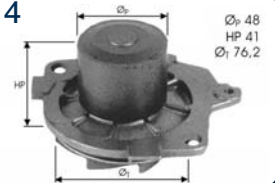

	C.C.	kW/CV			DOLZ			
					Φ	∅	□	
<b>ALFA ROMEO</b>								
<b>164 (7/1987&gt;9/1998)</b>								
2.5TD	2500	86/117	VM84A	07/87-09/89	<b>A141</b>			
			VM84A/08B/32B	10/89-03/95	<b>A131</b>	<b>A131ST</b>		
			92/125 VM08B/32B	04/95-09/98	<b>A330</b>	<b>A330ST</b>		
3.0i V6	2959	135/184	AR06412/64305	07/87-09/98	<b>A148</b>			
			141/192 AR06410/64303	07/87-09/98	<b>A148</b>			
			147/200 AR64301	09/89-09/92	<b>A148</b>			
3.0i V6 24V	2959	155/210	AR66302/304/308	09/92-09/98	<b>A148</b>			
			162/220 AR64306	07/94-09/98	<b>A148</b>			
<b>166 (10/1998&gt;12/2007)</b>								
2.0i Twin Spark 16V	1970	110/150	AR36301/34103	10/98-04/06	<b>S210</b>			
2.4JTD 10V	2387	110/150	841C.000	02/02-04/06	<b>S314</b>			
2.4JTD	2387	100/136	AR34202	10/98-10/00	<b>S314</b>			
		103/140	839A6.000	10/00-09/03	<b>S314</b>			
2.4JTD 20V	2387	120/163	841M.000/N.000	10/03-12/07	<b>A300</b>			
		129/175	841G.000/H.000	10/03-01/06	<b>A300</b>			
		132/180	936B000	07/06-12/07	<b>A300</b>			
		136/185	936B000	07/05-12/07	<b>A300</b>			
<b>33 (8/1983&gt;9/1994)</b>								
1.2,1.3,1.5,1.7				08/83-07/86	<b>A223</b>			
1.8TD	1779	62/84	VM82A	09/86-07/89	<b>A147</b>			
<b>75 (1985/5&gt;1993)</b>								
1.6ie	1567	79/107	AR61101/61102	09/89-1993	<b>A145</b>			
1.6	1567	81/110	AR06100	05/85-1993	<b>A145</b>			
1.8i	1779	85/116	AR06202	05/85-1993	<b>A145</b>			
1.8ie	1779	90/122	AR06168/61201/202	09/88-1993	<b>A145</b>			
1.8 Turbo	1779	110/150	AR06134	02/86-1993	<b>A145</b>			
1.8 Turbo E	1779	114/155	AR06158	01/87-08/88	<b>A145</b>			
1.8 Turbo	1779	121/165	AR61203	09/89-1993	<b>A145</b>			