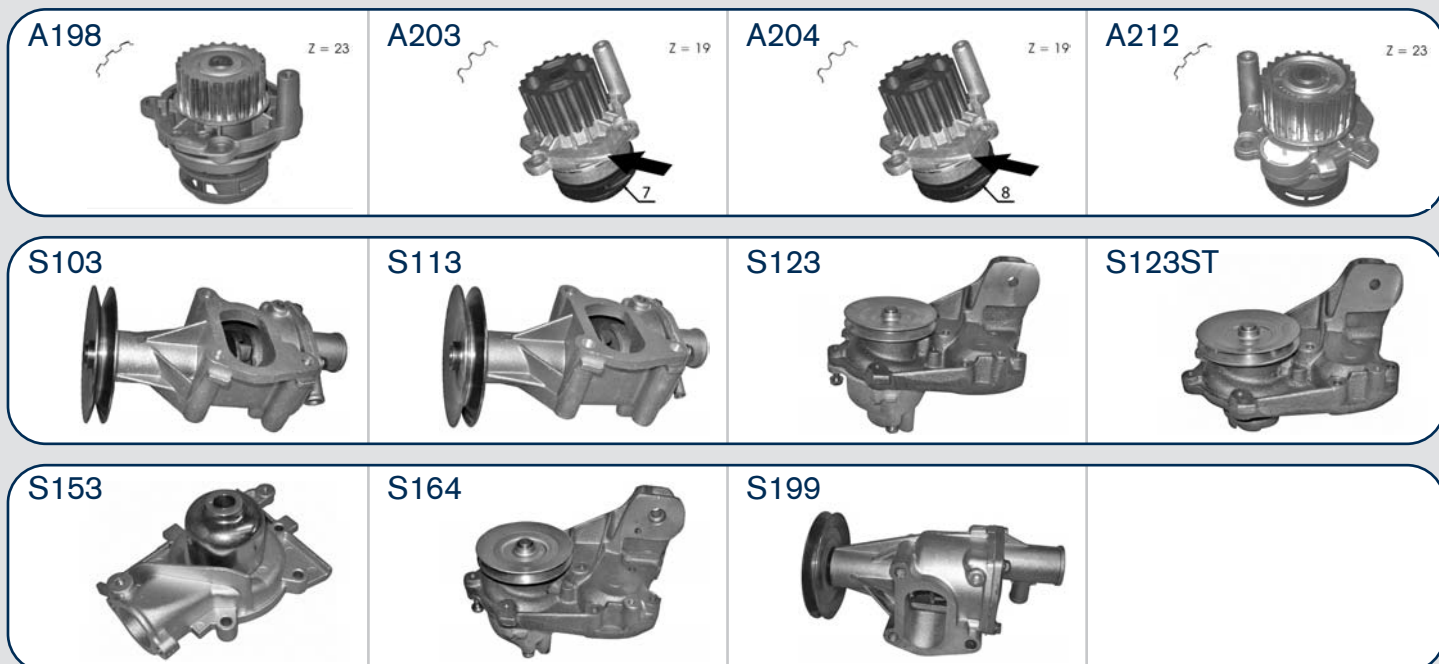

C.C.	kW/CV			DOLZ			
					Φ	Q	□	
SEAT								
Leon II (7/2005>)								
2.0FSi 16V	1984	110/150	BLR/BLY/BVY/BVZ	07/05-05/10	A198			
2.0TDi	1968	103/140	BMM	10/05-	A203			
2.0TDi 16V	1968	100/136	AZV	07/05-05/10	A204			
		103/140	BKD	07/05-	A204			
		125/170	BMN/CEGA	02/06-	A204			
2.0TFSi 16V	1984	136/185	BWA	11/05-05/06	A212			
		147/200	BWA	11/05-03/09	A212			
		155/211	CCZB	06/09-	A212			
		177/241	BWJ/CDLD	11/06-	A212			
		195/265	CDLA	05/09-	A212			
Malaga (5/1985>12/1993)								
1200	1193	46/63	021A-1000	05/85-12/93	S153			
1500	1461	63/85	021A	10/87-12/93	S153			
		72/98	021A-2000	05/85-12/93	S153			
1700D	1714	40/55	022A-5000	05/85-12/93	S123	S123ST		
				05/85-12/93	S164			
Marbella (08/1986>10/1998)								
850	843	25/34	08NCA	11/86-1991	S113			
				11/86-1991	S103			
				11/86-12/93	S199			
900	903	29/39	09NCA	11/86-10/98	S199			
				11/86-1993	S113			
				08/86-1993	S103			
				01/87-12/93	S199			
				10/96-05/98	S113			
				03/93-09/96	S113			
				01/90-10/98	S103			
01/90-11/96	S199							
899	30/41	1170A	09NCB	10/96-05/98	S113			
				03/93-09/96	S113			
903	30/41	09NCB		01/90-10/98	S103			
				01/90-11/96	S199			
Ronda P (6/1982>1987)								
1200	1193	46/63	021A-1000	10/84-06/87	S153			
		47/64		10/84-06/85	S153			
1500	1461	66/90	021C-2000	10/84-06/85	S153			
		72/98	021A-2000	10/84-06/87	S153			
1700D	1714	40/55	SEAT10	10/84-06/85	S153			
				07/85-1987	S123	S123ST