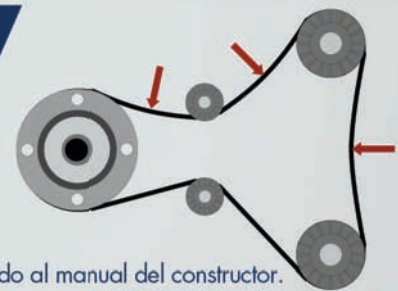

Tensor la correa de acuerdo al manual del constructor.

Apply the correct belt tension according to manufacturers instruction.

Tendre la courroie selon le selon le instructions du Constructeur.

Tensionare la cinghia attenendosi al manuale del costruttore.

11