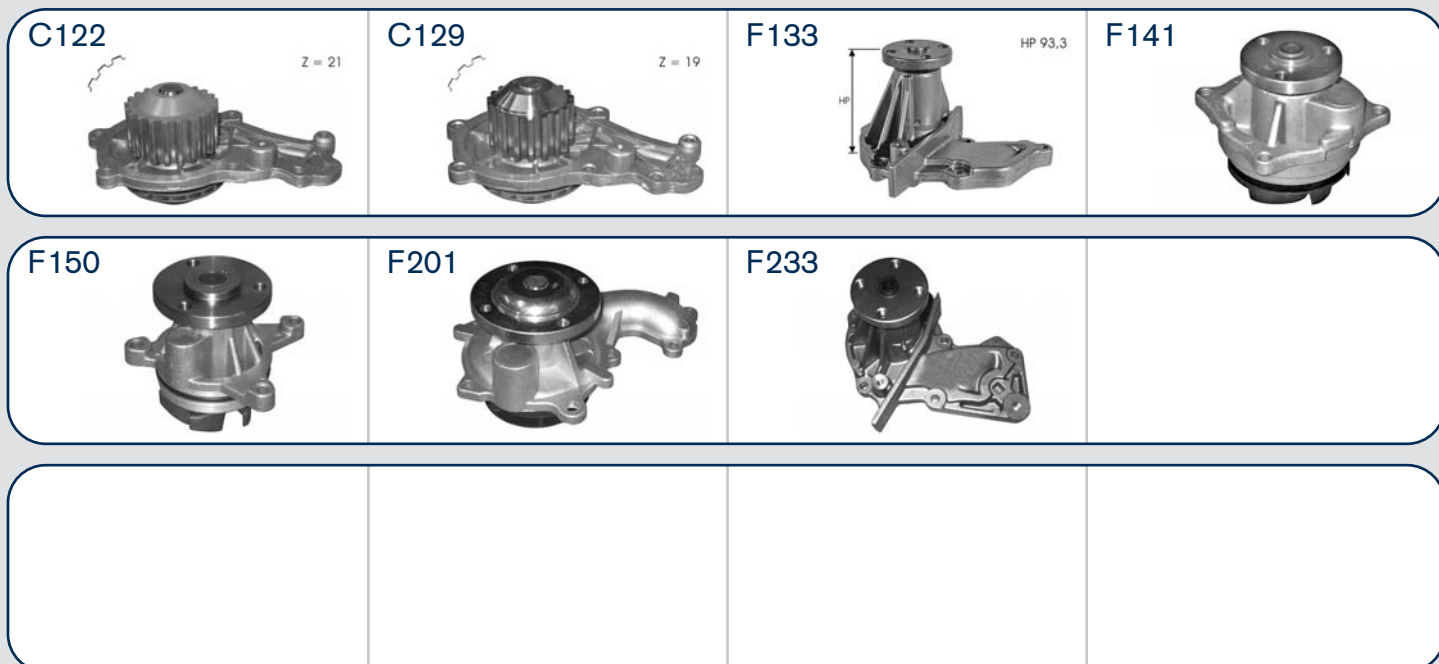

C.C.	kw/CV			DOLZ			
FORD								
Fiesta V 2002 (3/2002>11/2008)								
1.4TDCi	1399	50/68	F6JA/F6JC	03/02-11/08	C122			
1.4i 16V	1388	59/80	ZETEC-S 1.4 EFI	03/02-09/05	F133			
				03/02-11/08	F233			
1.6TDCi 16V	1560	66/90	HHDA/B HHJA/B	11/04-09/05	C129			
				10/05-11/08	C129			
1.6i 16V	1596	74/101	ZETEC-S 1.6 EFI	03/02-09/05	F133			
				03/02-11/08	F233			
2.0i 16V	1999	110/150	NAJB	01/05-11/08	F150			
Fiesta VI (10/2008>)								
1.25i 16V	1242	44/60	1.25 DURATEC	10/08-	F233			
Fiesta VI (2008/10>)								
1.25i 16V	1242	60/82	1.25DC DOHC EFI	10/08-	F233			
1.4TDCi	1399	50/68	1.4 DC TDCI	10/08-	C122			
		51/70	1.4 DQ TDCI	06/10-	C122			
1.4i 16V	1388	71/96	1.4 ZC-S VCT	10/08-	F233			
1.4i 16V Flexifuel	1388	71/96	1.4 ZC-S PFI	01/09-	F233			
1.6TDCi 16V	1560	66/90	1.6 DURATORQ/F	10/08-	C129			
			1.6 DQ TDCI/F	10/08-	C129			
1.6TDCi	1560	70/95	16 DQ DI SOHC	06/10-	C129			
1.6Ti-VCT 16V	1596	88/120	1.6 DC TI-VCT	10/08-	C129			
Focus (10/1998>8/2004)								
1.4i 16V	1388	55/75	FXDA/FXDC	10/98-08/04	F133			
1.6i	1596	70/95	16LSEZ	09/02-08/04	F133			
1.6i 16V	1596	74/100	FYDA/FYDC	10/98-08/04	F133			
1.8GPLi 16V	1796	85/115	ZH18	10/00-08/04	F141			
1.8TDCi	1753	74/100	1.8 TC LYNX	05/01-08/04	F201			
		85/115	FFDA	05/01-08/04	F201			
1.8TDi	1753	55/75	BHDA/B	10/98-08/04	F201			
		66/90	C9DA/B/C	10/98-08/04	F201			
1.8i 16V	1796	85/115	EYDA/EYDC	10/98-08/04	F141			
2.0i 16V	1988	96/130	EDDA/EDDC	10/98-08/04	F141			
		127/173	ZH20EST	02/02-08/04	F141			
2.0i Turbo 16V	1988	158/215	D20RS	09/02-08/04	F141			
Focus II (9/2004>)								
1.4i 16V	1388	59/80	ZETEC-S 1.4 EFI	09/04-04/05	F133			
				04/05-	F233			
1.6TDCi 16V	1560	66/90	HHDA/B	09/04-	C129			
1.6TDCi 90	1560	66/90	1.6 DQ TDCI	12/07-	C129			ECOnetic
1.6TDCi 110	1560	80/109	G8DA/G8DB	12/07-03/10	C129			ECOnetic