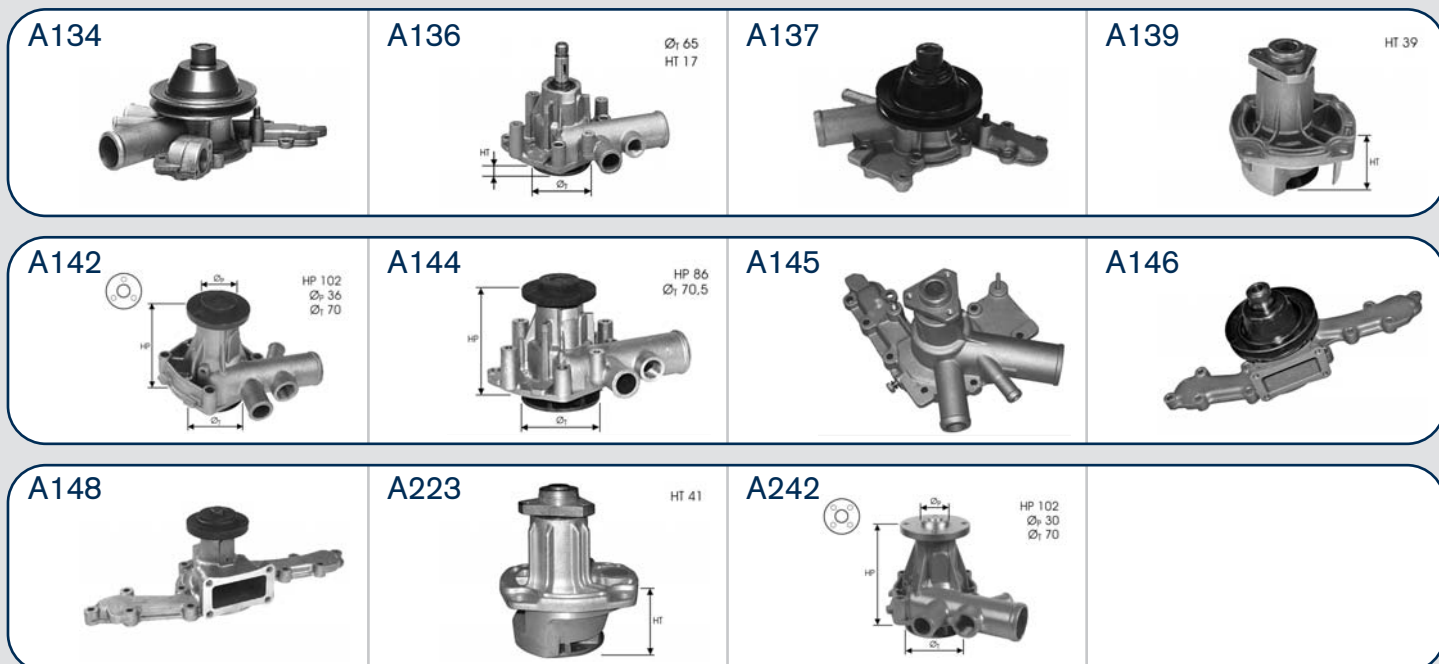

C.C.	KW/CV			DOLZ			
ALFA ROMEO								
75 (1985/5>1993)								
2.0TD	1995	70/95	VM80A	02/86-12/88	A142			
				01/89-1993	A144			
2.0	1962	96/130	AR06212	05/85-07/87	A145			
2.0i Twin Spark	1962	109/148	AR06166/6224	01/87-1993	A145			
2.4TD	2393	82/112	VM81A	09/88-1993	A142			
				09/88-1993	A242			
2.5i V6	2492	110/150	AR01911	09/88-1993	A146			
		115/156	AR01646	05/85-1993	A146			4WD
3.0i V6	2959	136/185	AR06120	06/87-1993	A146			
		141/192	AR61503	09/89-1993	A148			
90 (1984/9>1988)								
1800i	1779	85/116	AR06202	09/84-1988	A145			
2000i V6	1997	97/132	AR06210	06/86-1988	A146			
2000	1962	96/130	AR06212	09/84-1988	A145			
2000i	1962	94/128	AR01713	09/84-1988	A145			
2.4TD	2393	82/112	VM81A	09/88-1993	A142			
				09/88-1993	A242			
				09/88-1993	A144			
2500i V6	2492	110/150	AR01911	09/84-1988	A146			
		115/156	AR01646	09/84-1988	A146			
Alfa 6 (1979/4>1987)								
2.0i V6	1996	99/135	AR01932	04/79-1984	A134			
2.5i V6	2492	116/158	AR01913/01928	04/79-1987	A146			
2.5TD	2494		VM588HT	04/79-1987	A142			
				04/79-1987	A242			
Alfasud I,II,III (1971>1989)								
1.2, 1.3, 1.35, 1.5, 1.7				1971-1975	A139			>Ch:5051903
				1975-1989	A223			Ch:5051904>
Alfetta (5/1972>1985)								
1.6, 1.8, 2.0				1976-1977	A134			"VA"
1.6i, 1.8i, 2.0i			AR01600	1975-1984	A137			
				1984-1985	A145			
2.0TD	1995	60/82	VM4HT/2	04/79-1985	A136			
2.4TD	2393	82/112	VM81A	07/82-1985	A144			
			VM492HT	1984-1985	A142			
				1984-1985	A242			
Arna (9/1983>1987)								
1.2, 1.3, 1.5				09/83-1987	A223