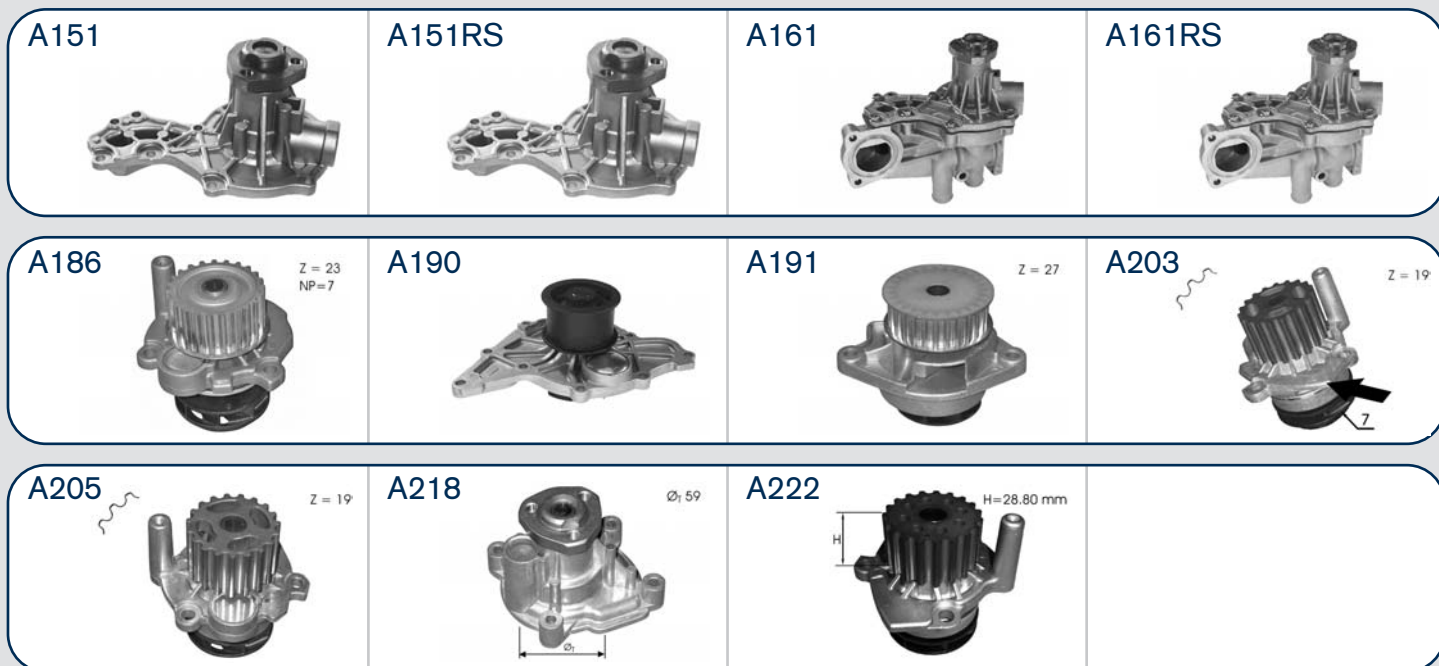

	C.C.	kW/CV			DOLZ			
					Φ	∅	□	
<b>SKODA</b>								
<b>Roomster (3/2006&gt;)</b>								
1.4i 16V	1390	63/84	BXW	05/06-03/10	<b>A191</b>			
1.6TDi 16V	1598	66/90	CAYB	03/10-	<b>A222</b>			
		77/105	CAYC	03/10-	<b>A222</b>			
1.6i 16V	1598	77/105	BTS	05/06-06/10	<b>A218</b>			
1.9TDi	1896	74/101	AXR	03/06-05/06	<b>A205</b>			
		77/105	BLS/BSW	05/06-03/10	<b>A205</b>			
<b>Superb (12/2001&gt;3/2008)</b>								
1.8i Turbo 20V	1781	110/150	AWT	12/01-03/08	<b>A186</b>			
1.9TDi	1896	74/100	AVB	06/02-10/05	<b>A203</b>			
				06/02-10/05	<b>A161</b>	<b>A151</b>	<b>A151RS</b> <b>A161RS</b>	
				10/05-05/07	<b>A203</b>			
		77/105	BSV	10/05-05/07	<b>A203</b>			
		85/115	BPZ	01/07-03/08	<b>A203</b>			
2.0TDi 16V	1968	96/131	AWX	12/01-03/08	<b>A203</b>			
		91/124	BWW	02/06-02/06	<b>A203</b>			
		103/140	BSS	10/05-03/08	<b>A203</b>			
2.0i	1984	85/115	AZM	12/01-03/08	<b>A186</b>			
2.5TDi V6 24V	2496	114/155	AYM	12/01-08/03	<b>A190</b>			
		120/163	BDG	08/03-03/08	<b>A190</b>			