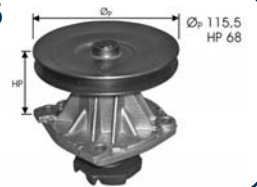

C.C. kW/CV

DOLZ
Φ
D
□

FIAT

Uno (146) (1/1983>10/1989)

0.9	903	33/45	146A.000	01/83-1989	S103			
				01/83-1989	S113			
			146A1.000	03/83-11/85	S103			
				03/83-11/85	S113			
1.0	999	33/45	156A2.000	11/85-1989	S161			
1.1	1116	40/55	138B.000	11/85-1989	S134	S135		
		44/60	146A4.000	11/85-1989	S134	S135		
				11/85-1989	S161			
1.3	1301	52/70	138B2.000	04/83-1989	S134	S135		
1.3 Turbo ie	1301	74/100	146A2.000	03/85-1989	S136	S136ST		
1.3D	1301	33/45	127A5.000	05/83-1986		S148	S348	
1.4TD	1367	52/71	146B3.000	04/86-1989	S170			

S135

S161