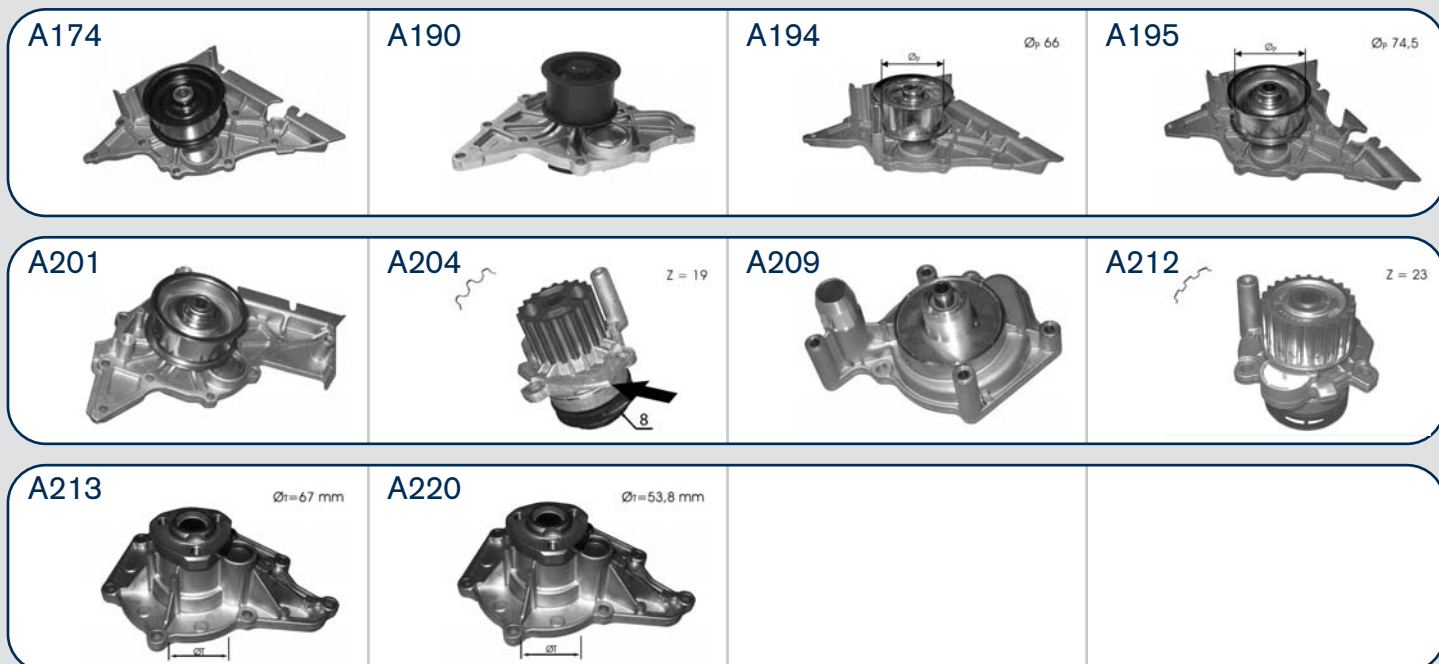

AUDI	C.C.	KW/CV	[Engine Icon]	[Clock Icon]	DOLZ			[List Icon]
					Φ	⌀	□	
A6 (4B2/4B5) (4/1997>4/2005)								
2.5TDi V6 24V	2496	110/150	AFB/AKN	07/97-05/01	A190			
2.5TDi V6	2496	114/155	AYM	06/01-06/02	A190			
2.5TDi V6 24V	2496	120/163	BCZ/BDG/BFC	02/03-01/05	A190			
		132/180	AKE/BAU/BDH	11/99-04/05	A190			
2.7i V6 Bi Turbo	2671	169/230	AJK/AZA	02/99-05/01	A195			
Avant 2.7i V6 Bi Turbo	2671	184/250	ARE/BES	06/01-04/05	A195			
2.8i V6 30V	2771	132/180	AGE	10/97-05/01	A174			
		140/190	ATX	05/00-05/01	A174			
		142/193	ACK/ALG/APR/AQD/AMX	04/97-05/01	A174			
3.0i V6 30V	2976	162/220	ASN/BBJ	06/01-04/05	A201			
4.2i V8 40V	4172	220/299	ARS/ASG	04/99-04/05	A194			
A6 (4F2/4F5) (4/2004>)								
2.0TDi 16V	1968	89/121	BVG	09/05-06/06	A204			
		100/136	BNA/BRF/CAGB	07/04-	A204			
		103/140	BRE/BLB	10/05-09/08	A204			
Avant 2.0TDI 16V	1968	125/170	CAHA	10/08-	A204			
2.0TFSi 16V	1984	125/170	BPJ	06/05-	A212			
2.4i V6 24V	2393	130/177	BDW	07/04-09/08	A213			
2.7TDi V6 24V	2698	120/163	BSG/CAND	06/05-	A213			
		130/177	BPP	01/06-09/08	A213			
		140/190	CANC	10/08-	A213			
2.8FSi V6 24V	2773	140/190	CCDA	10/08-	A220			
		154/209	BDX	11/06-09/08	A220			
		162/220	CCEA	10/08-	A220			
3.0 V6 30V	2976	160/218	BBJ	04/04-05/06	A201			
3.0TDi V6 24V	2967	155/211	BNG/CDYB	03/05-	A213			
		165/224	BMK	04/04-05/06	A213			
		171/232	ASB	06/06-09/08	A213			
		176/239	CDYA	10/08-	A213			
3.0TFSi V6 24V	2995	213/290	CAJA	10/08-	A213			
		220/299	CCEA	10/08-	A213			
3.2FSi V6 24V	3123	188/256	AUK	03/05-09/08	A213			
4.2FSi V8 32V	4163	246/334	BAT	03/05-05/06	A209			
		257/349	BVJ	06/06-	A209			
A6 Allroad (4BH) (2/2000>8/2005)								
2.5TDi V6 24V	2496	120/163	BCZ	06/03-08/05	A190			
		132/180	AKE/BAU	05/00-08/05	A190			
2.7i V6 Turbo	2671	184/250	ARE/BES	05/00-08/05	A195			
4.2FSi V8 40V	4172	220/300	BAS	09/02-08/05	A209