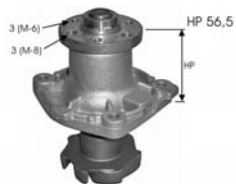

S148

S154

S164

S238

S348

FIAT	C.C.	kW/CV	[Engine Icon]	[Clock Icon]	DOLZ			[List Icon]	
					Φ	∩	□		
<b>Ritmo II (138) (11/1982&gt;3/1985)</b>									
1.1	1116	40/55	138B.000	11/82-03/85	<b>S134</b>	<b>S135</b>			
				11/82-03/85		<b>S138</b>			
		44/60	138B1.000	11/82-03/85	<b>S136</b>	<b>S136ST</b>			
			138C1.000	11/82-03/85		<b>S138</b>			
1.3	1301	52/70	138B2.000	11/82-03/85	<b>S134</b>	<b>S135</b>			
				11/82-03/85		<b>S138</b>			
		149A3.000	11/83-03/85		<b>S138</b>				
1.5	1498	60/82	138B3.000	11/82-03/85	<b>S134</b>	<b>S135</b>			
				11/82-03/85	<b>S238</b>	<b>S138</b>		"A.A."	
		56/76	138A2.000	11/82-03/85	<b>S129</b>	<b>S135</b>			
				11/82-03/85	<b>S238</b>	<b>S138</b>		"A.A."	
1.6	1585	77/105	138AR.000	11/82-03/85	<b>S154</b>				
1.7D	1714	40/54	138B6.000	02/83-03/85	<b>S144</b>				
	1697	44/60	149B3.000	11/82-03/85	<b>S144</b>				
2.0	1995	96/130		11/82-03/85	<b>S155</b>				
<b>Ritmo III (138) (4/1985&gt;1988)</b>									
1.1	1116	44/60	146A4.000	04/85-1988	<b>S134</b>	<b>S135</b>			
			146A4.048	04/85-1988	<b>S134</b>	<b>S135</b>			
		37/50		04/85-1988	<b>S238</b>	<b>S138</b>		"A.A."	
			44/60	138C1.000	04/85-1988	<b>S136</b>	<b>S136ST</b>		
				146A4.000	04/85-1988	<b>S134</b>	<b>S135</b>		
1.3	1299	52/70	138B3.028	04/85-1988	<b>S134</b>	<b>S135</b>			
				04/85-1988	<b>S238</b>	<b>S138</b>		"A.A."	
		1301	52/70	138B2.000	11/85-1987	<b>S134</b>	<b>S135</b>		
				149A7.003	04/85-1988	<b>S134</b>	<b>S135</b>		
					04/85-1988	<b>S238</b>	<b>S138</b>		"A.A."
1.5	1498	60/82	138B3.000	04/85-1988	<b>S134</b>	<b>S135</b>			
				04/85-1988	<b>S238</b>	<b>S138</b>		"A.A."	
1.5ie	1498	55/75	138C2.048	04/85-1988	<b>S134</b>	<b>S135</b>			
				04/85-1988	<b>S238</b>	<b>S138</b>		"A.A."	
1.5	1498	63/85	138A4.000	04/85-1988	<b>S134</b>	<b>S135</b>			
				04/85-1988	<b>S238</b>	<b>S138</b>		"A.A."	
			149A5.000	04/85-1988	<b>S134</b>	<b>S135</b>			
				04/85-1988	<b>S238</b>	<b>S138</b>		"A.A."	
1.5ie	1498	56/76	149C1.000	04/85-12/88		<b>S138</b>			
1.6	1585	74/101	149A4.048	04/85-1988	<b>S155</b>				
1.7D	1697	44/60	149B3.000	04/85-1988	<b>S180</b>				