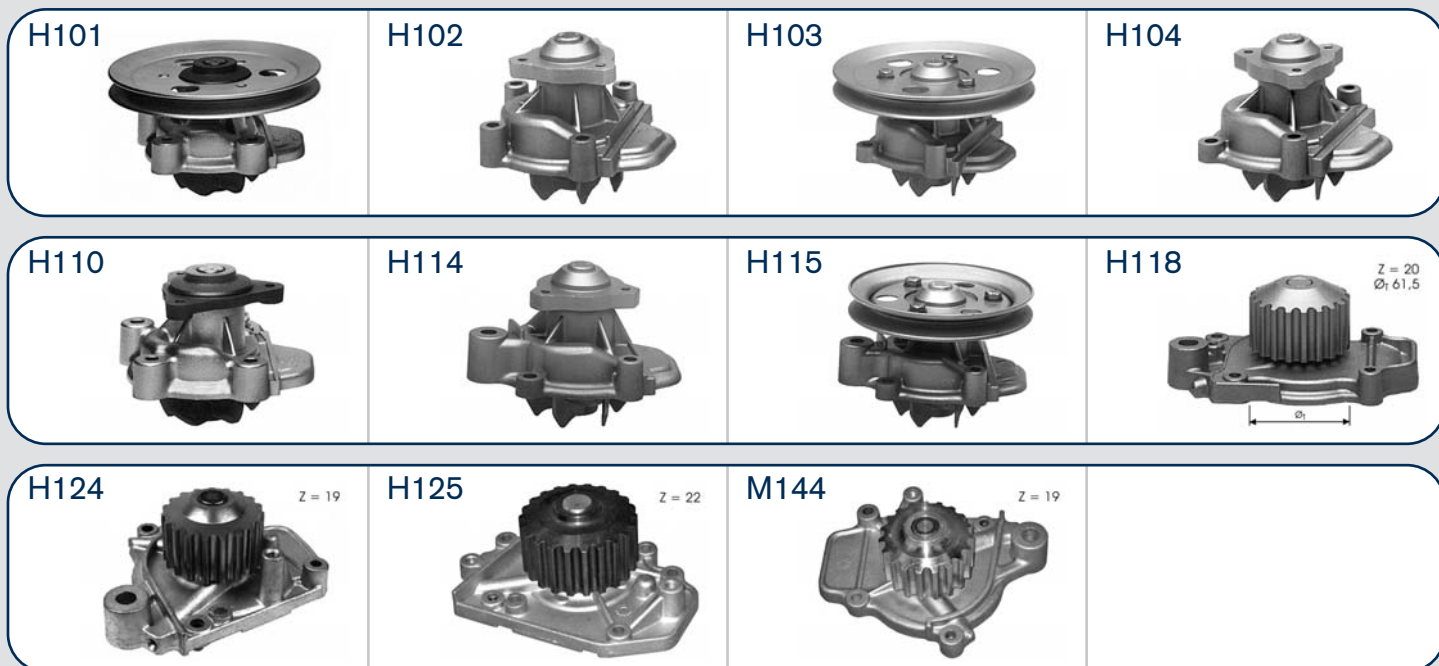

C.C.	kW/CV			DOLZ					
					Φ	⌀	□			
HONDA										
Civic (SB/SF) (9/1975>7/1979)										
Civic 1200	1169	44/60	EB1	07/72-02/77	H101					
				07/72-02/77	H102					
				07/72-02/77	H103					
				07/72-02/77	H104					
			EB2	03/77-12/80	H101					
				03/77-12/80	H102					
				03/77-12/80	H101					
EB3			03/77-12/80	H101						
			03/77-12/80	H102						
			03/77-12/80	H102						
1.5	1488		EC/ED	1977-1980	H114					
				1977-1980	H115					
Civic (SL/SS/SP/WC) (8/1979>8/1983)										
Civic 1300	1335	44/60	EN1	08/79-08/83	H110					
Civic (AJ/AH/AK) (9/1983>8/1987)										
Civic 1200	1169	52/71	ZA	09/83-08/87	H118					
Civic 1300	1342	52/71	EV2	09/83-08/87	H118					
Civic 1500i	1488	74/100	EW3	09/83-08/87	H118					
Civic 1500	1488	63/85	EW2	09/83-08/87	H118					
Civic (EC/ED/EE) (9/1987>8/1991)										
Civic 1.2	1238	73/100	D12B1	09/87-08/91	M144					
Civic 1.3	1343	55/75	D13B1	09/87-08/91	M144					
			D13B2	09/90-08/91	M144					
Civic 1.4	1396	66/90	D14A1	09/87-08/91	M144					
Civic 1.5i	1493	66/90	D15B1	09/87-08/91	M144					
			D15B2	09/87-08/91	M144					
Civic 1.6i 16V	1590	82/111	D16Z2	09/90-08/91	M144					
			D16A6	09/89-08/90	M144					
			85/116	D16A7	09/87-08/91	M144				
			96/130	D16A9	09/87-08/91	M144				
			1595	109/148	B16A1	08/89-08/91	H125			
Civic (EG/EH/EJ) (9/1991>9/1995)										
Civic 1.3	1343	55/75	D13B2	09/91-09/95	M144					
Civic 1.5i	1493	66/90	D15B2	09/91-09/95	M144					
			69/94	D15Z1	09/91-09/95	H124				
			74/101	D15B7	09/91-09/95	M144				
Civic 1.6i 16V	1590	85/116	D16A7	09/93-09/95	M144					
Civic 1.6i	1590	88/120	D16Z7	09/91-09/95	H124					
			92/125	D16Z6	09/91-09/95	H124				
				D16Z9	09/91-09/95	H124				
			1595	118/160	B16A2	09/91-09/95	H125