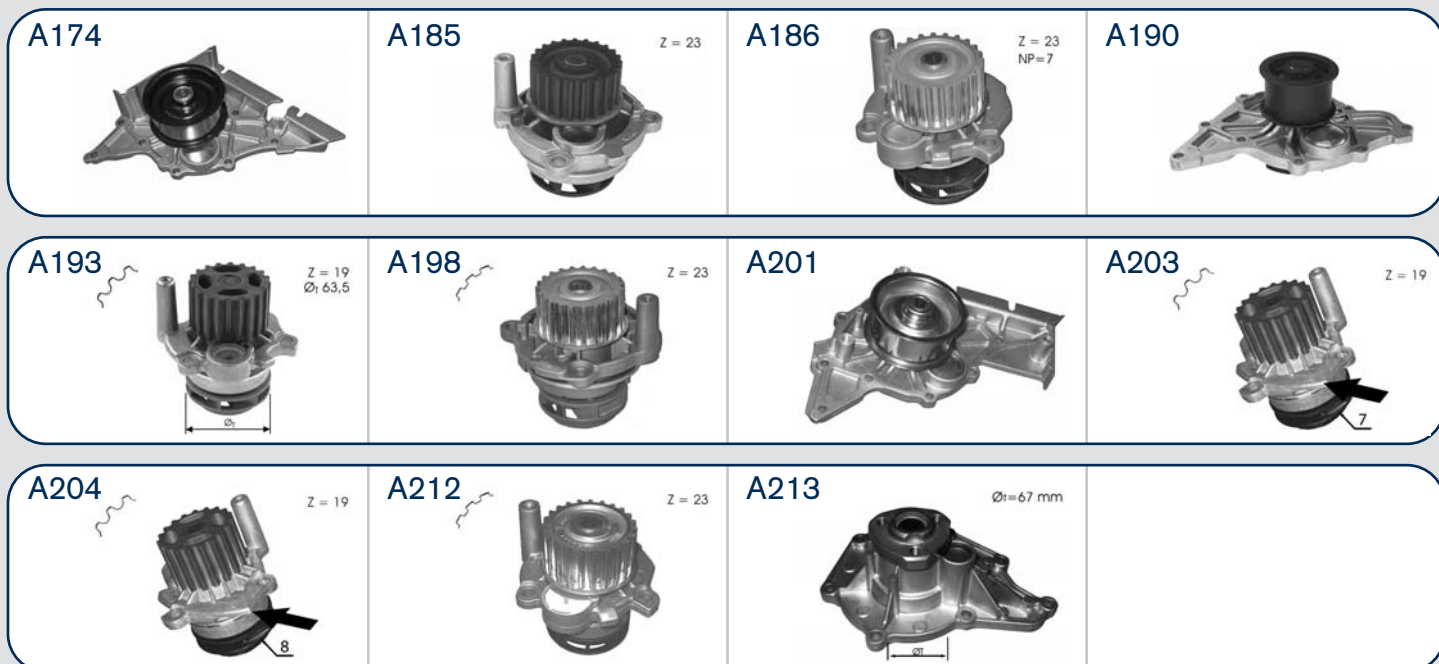

AUDI	C.C.	KW/CV	[Engine Icon]	[Clock Icon]	DOLZ			[List Icon]	
					Φ	⌀	□		
A4 (8E2/8E5) (12/2000>12/2004)									
1.8i Turbo 20V	1781	110/150	AVJ	04/01-06/02	A186				
		120/163	BFB	07/02-12/04	A186				
		125/170	AMB	07/01-06/02	A186				
		110/150	AVJ	04/01-06/02	A186				
		140/190	BEX	06/03-12/04	A186				
1.9TDi	1896	96/130	AVF	11/02- -12/04	A193 A203			>Ch: 8E2295000 Ch: 8E2295001>	
		74/100	AVB	04/01- -05/04	A193 A203			>Ch: 8E2295000 Ch: 8E2295001>	
		85/116	BKE	06/04-12/04	A203				
		96/131	AWX	12/00- -06/03	A193 A203			>Ch: 8E2295000 Ch: 8E2295001>	
		2.0FSI	1984	105/143	AWA	07/02-12/04	A198		
2.0i 20V	1984	96/131	ALT	12/00-09/04	A185				
2.4i V6 30V	2393	125/170	AMM/BDV	09/01-12/04	A174				
2.5TDi V6 24V	2496	120/163	BDG/BFC	06/03-12/04	A190				
2.5TDi V6	2496	114/155	AYM	04/01-06/02	A190				
2.5TDi V6 24V	2496	132/180	AKE/BAU/BDH	09/01-12/04	A190				
3.0i 30V	2976	162/220	ASN/AVK/BBJ	12/00-12/04	A201				
A4 (8EC/8ED) (11/2004>6/2008)									
1.6i	1595	75/102	ALZ	11/04-06/08	A185				
1.8i Turbo 20V	1781	120/163	BFB	11/04-06/08	A186				
1.9TDi	1896	85/116	BKE/BRB	11/04-06/08	A203				
2.0TDi	1968	103/140	BPW	11/04-06/08	A203				
2.0TDi 16V	1968	89/121	BVG	01/06-09/06	A204				
		93/126	BVF	11/05-11/06	A204				
		100/136	BRF/BNA	11/05-06/08	A204				
		103/140	BRE/BLB	10/05-06/08	A204				
		120/163	BVA	06/06-06/08	A204				
		125/170	BRD	06/06-06/08	A204				
2.0TFSi 16V	1984	125/170	BPJ	03/07-06/08	A212				
		147/200	BWE/BGB	09/05-06/08	A212				
		1996	162/220	BUL	06/05-06/08	A212			
2.0i 20V	1984	96/131	ALT	11/04-06/08	A185				
2.5TDi V6 24V	2496	120/163	BCZ/BDG	11/04-05/06	A190				
2.7TDi V6 24V	2698	120/163	BSG	11/05-06/08	A213				
		130/177	BPP	01/06-06/08	A213				
3.0TDi V6 24V	2967	150/204	BKN	11/04-05/06	A213				
		171/232	ASB	01/06-06/08	A213				
3.0i 30V	2976	160/218	BBJ	11/04-05/06	A201				
3.2FSi V6 24V	3123	188/256	AUK	01/05-06/08	A213