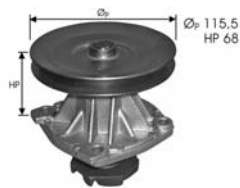

C.C. kW/CV

LANCIA

Prisma (1/1983>5/1986)

1.9D	1929	48/65	149A1.000	06/84-	L136	L136ST	>Ch:3099312
				-05/86	L138	L138ST	Ch:3099312>
1.9TD	1929	59/80	831D1.000	06/84-05/86	L246		"A.A."
				05/85-05/86	L136	L136ST	"A.A."
				05/85-05/86	L246		"DA", "A.A."

Prisma R86 (4/1986>4/1989)

1.3	1301	57/78	831B.000	06/86-04/89	S134	S135	
1.5	1498	59/80	831B1.000	06/86-04/89	S136	S136ST	
1.6	1585	71/96	831B6.000	06/86-04/89	S155		
1.6ie	1585	80/109	831B7.000	04/86-04/89	S155		
				04/86-04/89	S162		

S135

S136