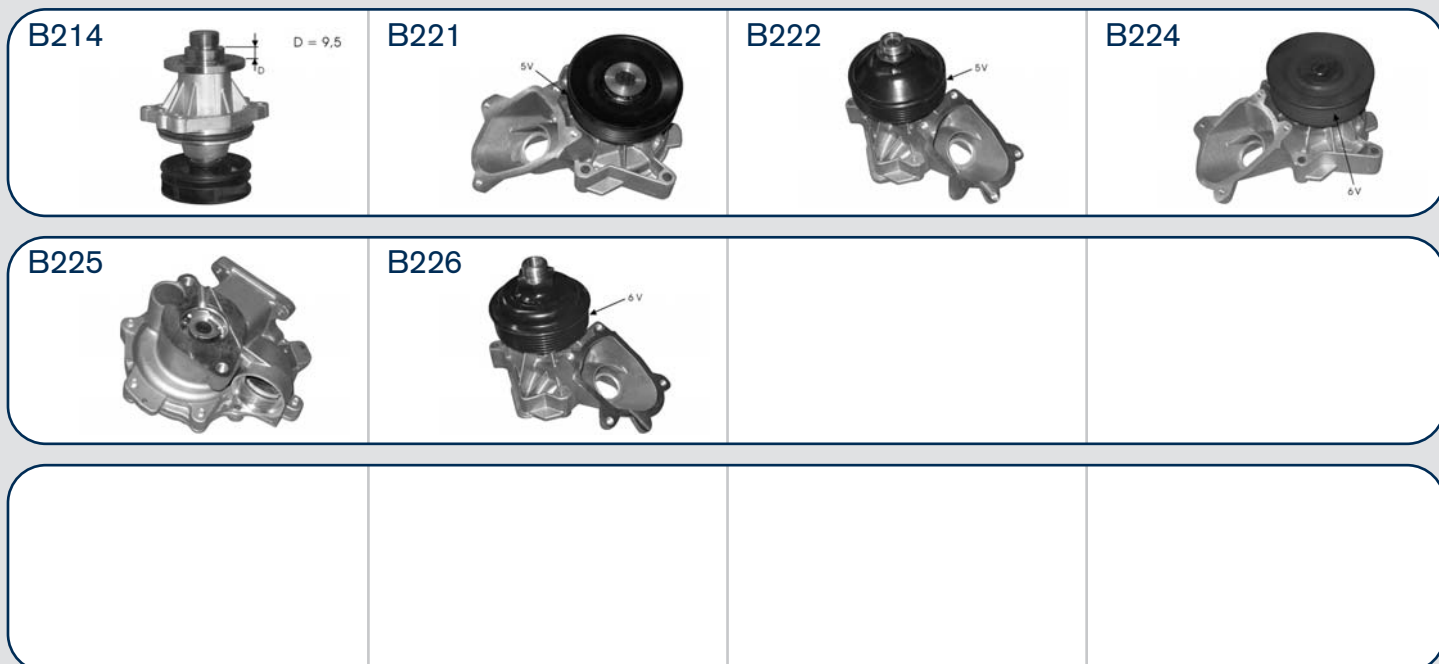

C.C.	kW/CV			DOLZ			
					Φ	∅	□	
BMW								
Série 3 (E46) (3/1998>8/2006)								
330Ci 3.0i 24V	2979	170/231	306S3	04/00-12/02	B214			
			M54B30	07/00-08/06	B214			
330d 3.0TD	2926	135/184	306D1	09/99-02/03	B222			
330d,Xd 3.0TD	2993	150/204	M57D30	03/03-02/05	B226			Auto
				03/03-02/05	B224			
	2926	135/184	306D1	09/99-02/03	B222			
	2993	150/204	M57D30TU	03/03-08/05	B222			
				03/03-08/05	B226			Auto
330i,Xi 3.0i 24V	2979	170/231	M54B30	08/00-08/05	B214			
330xi 3.0i 24V	2979	170/231	M54B30	08/00-02/05	B214			
Série 3 (E90/E91/E92/E93) (3/2005>)								
316i 1.6i	1597	90/122	N43B16A	02/07-09/08	B225			
318d 2.0d	1995	90/122	M47D20U2	09/05-08/07	B224			
		105/143	N47D20U0	09/07-09/08	B221			
318i 2.0i	1995	95/129	N46B20U1	09/05-08/07	B225			
		105/143	N43B20U0	09/07-09/08	B225			
320d 2.0d 16V	1995	120/163	M47D20TU2	03/05-08/07	B221			Auto
				03/05-08/07	B224			
Série 3 (E90/E91/E92/E93) (2005/3>)								
320d 2.0d 16V	1995	130/177	N47D20O0	03/07-	B224			
				03/07-	B221			Auto
320d xDrive 2.0d 16V	1995	130/177	N47D20O0	09/08-	B221			
320i 2.0i 16V	1995	110/150	N46B20O1	03/05-08/07	B225			
		125/170	N43B20O0	06/06-	B225			
320si 2.0i	1997	127/173	N45B20A	02/06-09/08	B225			
325d 3.0d 24V	2993	145/197	M57D30U2	01/07-	B221			Auto
				01/07-	B224			
325i 2.5i 24V	2497	160/218	N52B25A	03/07-	B224			
325i,Xi 3.0i 24V	2996	160/218	N53B30U0	01/07-	B224			
330d,Xd 3.0d 24V	2993	170/231	306D3	09/05-09/08	B221			Auto
				09/05-09/08	B224			
330d 3.0d 24V	2993	180/245	N57D30A	09/08-	B224			
330d xDrive 3.0d 24V	2993	180/245	N57D30A	09/08-	B224			
330i 3.0i,Xi 24V	2996	200/272	N52B30A	06/06-08/07	B224			
			N53B30O0	01/07-	B224			
335d 3.0d 24V	2993	210/286	306D5	06/06-	B221			Auto
				06/06-	B224			
Série 3 LCI (E90/E91/E92/E93) (2007/7>)								
316d 2.0d 16V	1995	85/115	N47D20C	06/09-	B221			
316i 1.6i 16V	1596	90/122	N45B16A	05/08-	B225