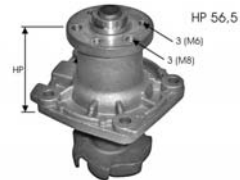

S172

S178

S138