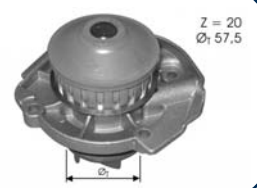

S170

S348

	C.C.	kW/CV						
					Φ	∅	□	
<b>FIAT</b>								
<b>Uno (146) (1/1983&gt;10/1989)</b>								
1.5	1498	55/75	138C2.048	1986-1989	<b>S134</b>	<b>S135</b>		
				1986-1989	<b>S155</b>			
				1986-1989	<b>S238</b>	<b>S138</b>		
1.7D	1697	44/60	149B3.000	10/85-1989	<b>S172</b>	<b>S172ST</b>		
<b>Uno (146) R89 (10/1989&gt;8/1995)</b>								
0.9ie	903	33/45	146A.048	10/89-09/92	<b>S113</b>			
1.0	994	33/45	146B4.000	10/89-12/93		<b>S148</b>	<b>S348</b>	
				07/90-12/93	<b>S161</b>			
				10/89-12/93	<b>S161</b>			
1.0ie	999	33/45	156A2.246	10/89-12/93	<b>S161</b>			
				10/89-12/93	<b>S103</b>			
1.1ie	1108	37/50	156C.046	10/89-12/93	<b>S161</b>			