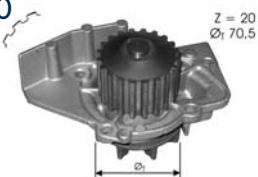

## Bipper (12/2007&gt;)

1.4HDi	1398	50/70	DV4TED	12/07-	<b>C122</b>		
--------	------	-------	--------	--------	-------------	--	--

C112

C117

C118

C119

C120

C122