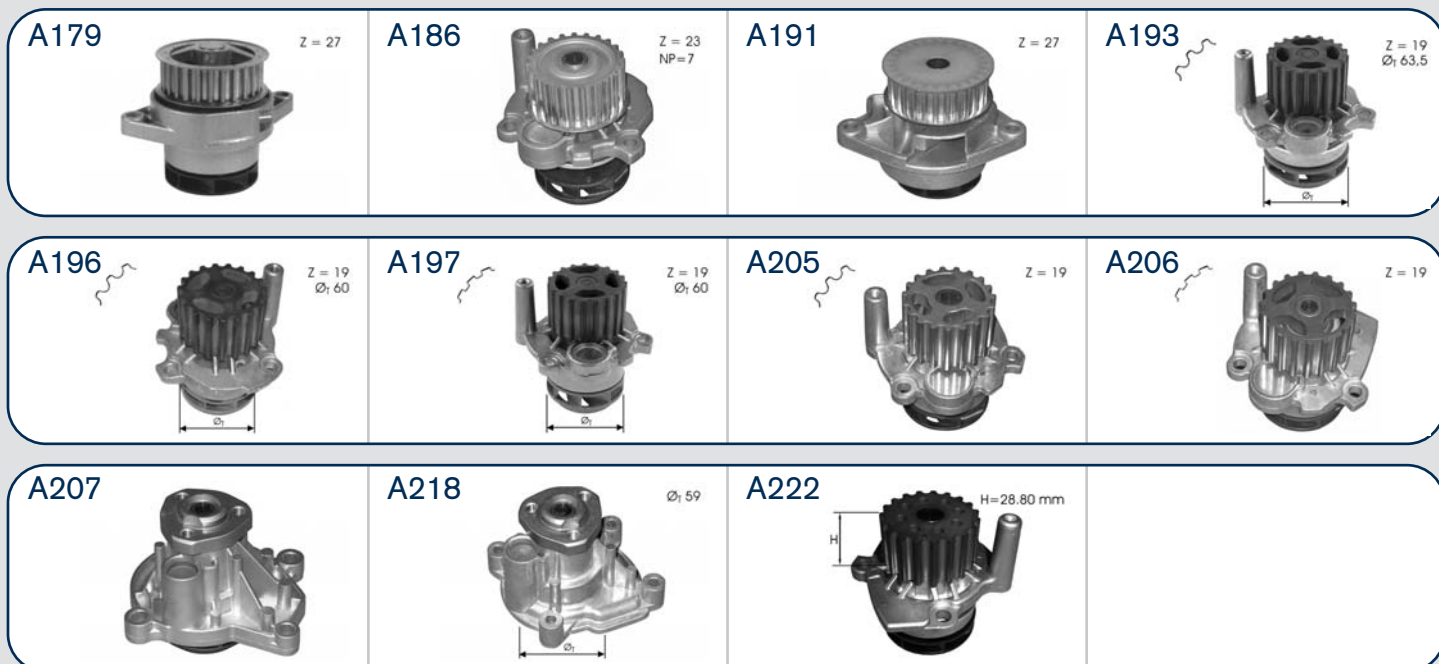

VOLKSWAGEN	C.C.	KW/CV	Icon: Engine	Icon: Clock	DOLZ			Icon: Document
					Φ	⌀	□	
Polo VII (11/2001>5/2005)								
1.4TDi	1422	55/75	AMF/BAY	11/01- -05/05	A196 A205			>Mt:21000000 Mt:21000001>
1.4i 16V	1390	55/75 74/100	BBY/BKY/AUA AUB/BBZ	11/01-05/05 11/01-05/05	A191 A191			
1.4FSi 16V	1390	63/85	AXU	02/02-05/05	A218			
1.6i	1595	74/99	BPA	10/04-05/05	A179			
	1598	74/100	BAH	09/02-05/05	A179			
1.9SDi	1896	47/64	ASY	11/01- -05/05	A197 A206			>Mt:21000000 Mt:21000001>
1.9TDi	1896	74/100	ATD/AXR	11/01- -05/05	A196 A205			>Mt:21000000 Mt:21000001>
			ATD	09/02-05/05	A193			Sedan
		96/131	ASZ/BLT	11/03-05/05	A205			
2.0i	1984	85/116	BBX	09/02-05/05	A186			
Polo VIII (2005/4>5/2009)								
1.2i	1198	40/54 44/60	BMD BBM	04/05-05/07 05/07-05/09	A207 A207			
1.2i 12V	1198	47/64 51/70	BME BZG	04/05-07/07 05/07-05/09	A207 A207			
1.4TDi	1422	51/68 51/70 58/80	BNM BWB BNV/BMS	04/05-05/09 05/06-05/09 04/05-05/09	A205 A205 A205			
1.4i 16V	1390	55/75 59/80 74/100	BKY BUD BBZ	04/05-07/07 05/06-05/09 04/05-05/07	A191 A191 A191			
1.4FSi 16V	1390	63/85	AXU	04/05-05/06	A218			
1.6i 16V	1598	77/105	BTS	05/06-05/09	A218			
1.8GTI Turbo 20V	1781	110/150 132/179	BJX BBU	08/05-05/09 05/06-05/09	A186 A186			
1.9SDi	1896	47/64	ASY	04/05-05/09	A206			
1.9TDi	1896	74/100 96/131	ATD/AXR/BMT ASZ/BLT	04/05-05/09 04/05-05/09	A205 A205			
Polo IX (6/2009>)								
1.2TDI 12V	1199	55/75	CFWA	01/10-	A222			
1.2i 12V	1198	44/60 51/70	CGPB CHFA CGPA	06/09- 06/09- 06/09-	A207 A191 A207			
1.4i 16V	1390	63/85	CGGB	06/09-	A191			
1.4i GPL 16V	1390	60/82	CMAA	03/10-	A191