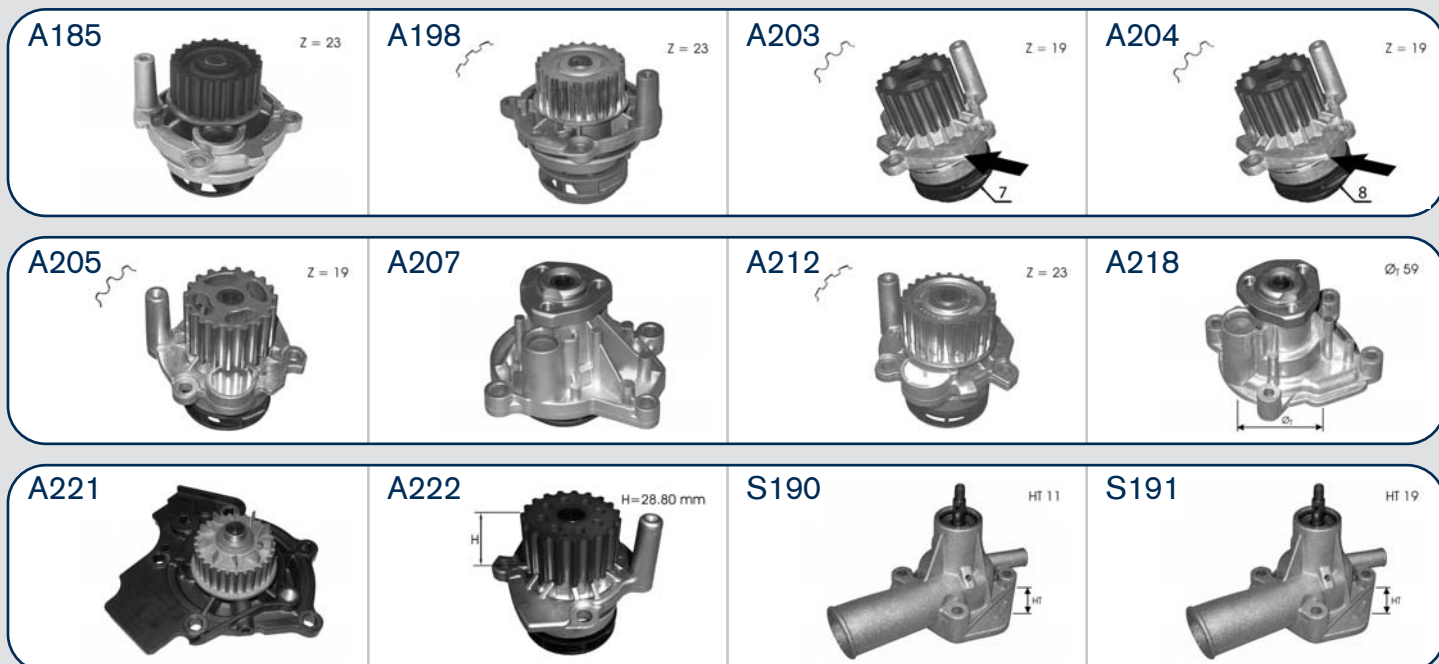

C.C.	kW/CV			DOLZ			
					Φ	⌀	□	
SKODA								
Octavia IV FL (2008/11>)								
1.6TDi 16V	1598	77/105	CAYC	06/09-	A222			
Octavia IV (5/2004>)								
1.6i	1595	75/102	BGU/BSE/BSF	08/04-	A185			
Octavia IV FL (2008/11>)								
1.6i	1595	75/102	CCSA/CMXA	11/08-	A185			
1.6i LPG	1595	75/102	CHGA	08/09-	A185			
Octavia IV (5/2004>)								
1.6FSi 16V	1598	85/115	BLF	08/04-10/08	A218			
Octavia IV FL (2008/11>)								
1.8TFSi 16V	1798	112/152	CDAB	03/09-		A221		
Octavia IV (5/2004>)								
1.8TFSi 16V	1798	118/160	BZB/CDA	06/07-		A221		
1.9TDi	1896	77/105	BKC/BLS/BXE/BJB	08/04-	A205			
2.0TDi	1968	103/140	BMM	11/05-	A203			
2.0TDi 16V	1968	100/136	AZV	05/04-	A204			
		103/140	BKD	05/04-	A204			
		125/170	BMN/CEGA	04/06-	A204			
2.0FSi 16V	1984	110/150	BLX/BVX	11/04-10/08	A198			
			BLR/BLY/BVY/BVZ	11/04-10/08	A198			
2.0TFSi 16V	1984	147/200	BWA/CCZA	10/05-	A212			
Rapid								
105 1.0			742.1	08/76-12/90	S190			
120G 1.2				02/83-12/90	S190			
130G 1.3			742.13	08/87-10/91	S190			
				03/85-08/88	S191			
135GL 1.3S			135/8	09/84-12/90	S191			
Roomster (3/2006>)								
1.2i 12V	1198	47/64	BME	05/06-01/07	A207			
		51/69	CGPA	03/09-	A207			
		51/70	BZG	01/07-03/09	A207			
1.2TDi 12V	1199	55/75	CFWA	03/10-	A222			
1.4TDi	1422	51/68	BNM	07/06-03/10	A205			
		59/80	BMS/BNV	05/06-03/10	A205